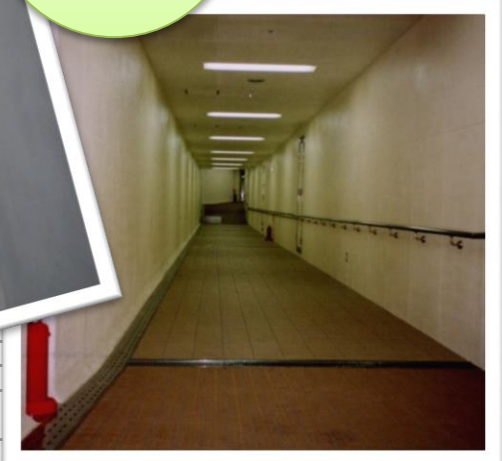

VERTEX Information

安全な地下通路を早く作る

ETCレーン横断 地下通路ボックス

大幅な**工期短縮**で、早期解放が可能に！
オーダーメイドで階段や配線の開口も**自由自在**！

開口部

階段部

階段が取り付けのための
穴が開いています♪

配線部

ETCレーンにおける料金所係員の
接触事故を防止するため、地下や
地上に**安全通路**を設置する施策が
進められています。

もぐらのおうち増築中!

安全通路

共同溝

地下道