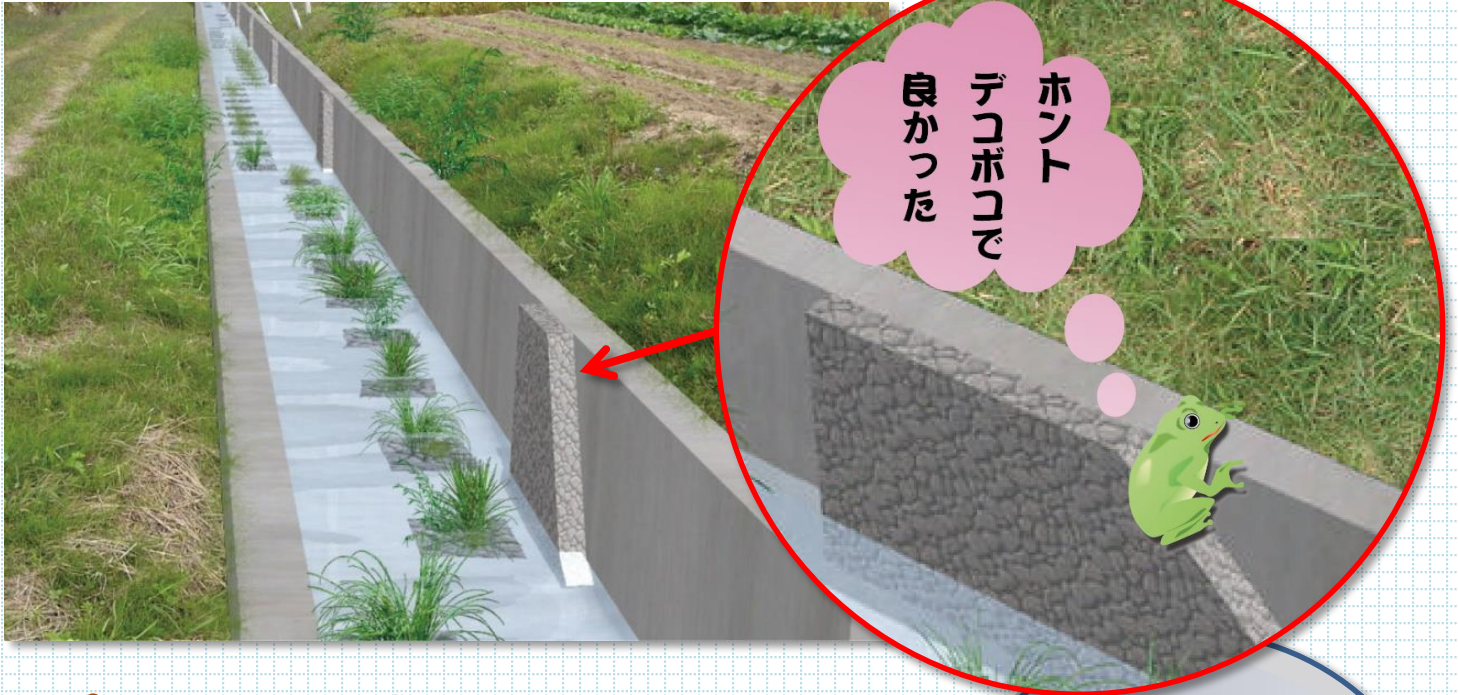

VERTEX Information

生態系を守る『ポーラス平板つきHSフリーム』

カエルさんも命拾い。 『デコボコ道で這い上がれる♪カエレール』

ポーラス平板デコボコがいいんです。

工場に取り付けるため施工も容易です。

施工完了時

ポラス平板を取り付ける製品は、平板が水路断面を阻害しないように幅の広い規格を使用しました。

底板の穴から
草が生えると
いいなあ。

供用後

底板開口からは植物が成長し、周りの植物も生い茂っており、ポラス平板と水路が同化しています。